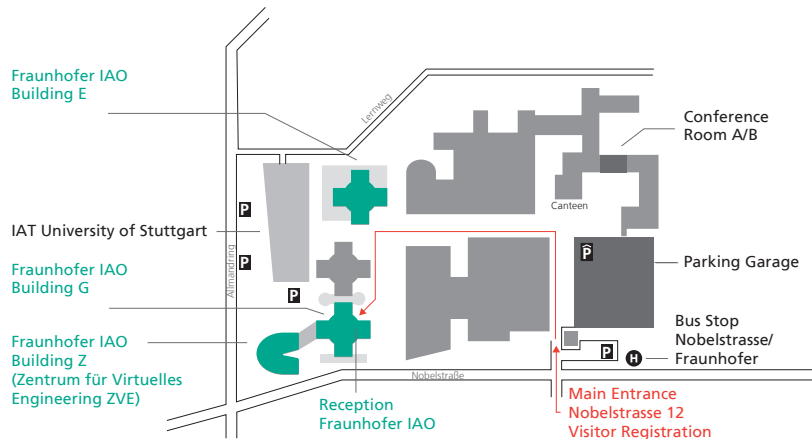

Ab Stuttgart Hauptbahnhof oder Flughafen mit den S-Bahn-Linien S1, S2, S3 in Richtung Vaihingen. Haltestelle »Universität«. Ausgang »Wohngebiet Schranne/ Endelbang«, dann noch ca. 900 m bis zum Institut (etwa 15 Gehminuten) oder alternativ mit den Bus-Linien 84, 91, 92, 746, 747, 748 oder 749 bis zur Haltestelle »Nobelstraße«.

Auto | Autobahn A8 Karlsruhe -

München bis zum Autobahnkreuz Stuttgart, hier auf die A81/A831 (Singen), dann in Richtung Stuttgart-Zentrum, durchfahren bis Ausfahrt Universität, dort an der Ampel links abbiegen in die Universitätsstraße; diese mündet nach ca. 120 m in die Nobelstraße; direkt hinter der Bushaltestelle »Nobelstraße« rechts auf das Fraunhofer-Gelände abbiegen; Parkmöglichkeiten bestehen im Parkhaus des Institutszentrums.

By S-Bahn (suburban rail)

From Stuttgart main station or the airport, take S-Bahn (suburban rail) line S1, S2 or S3 in the direction of Vaihingen as far as the stop "Universität" (university). Follow the exit sign "Wohngebiet Schranne/Endelbang". From here it is a 15 minute walk to the institute (about 900 m). Alternatively, take the bus line 84, 91, 92, 746, 747, 748 or 749 as far as the stop "Nobelstrasse".

By car | Arriving on the A8

Autobahn from the direction of Karlsruhe or Munich, when you reach the Stuttgart interchange (Autobahnkreuz Stuttgart), turn onto the A81/A381 following the signs to Stuttgart-Zentrum (city center). Continue to the exit "Universität" (university), then turn left at the traffic lights into Universitätstrasse, which leads into Nobelstrasse about 120 m later. The entrance to the Institute Center is on the right, just beyond the "Nobelstrasse" bus stop. Parking is available in the Institute Center's parking garage.