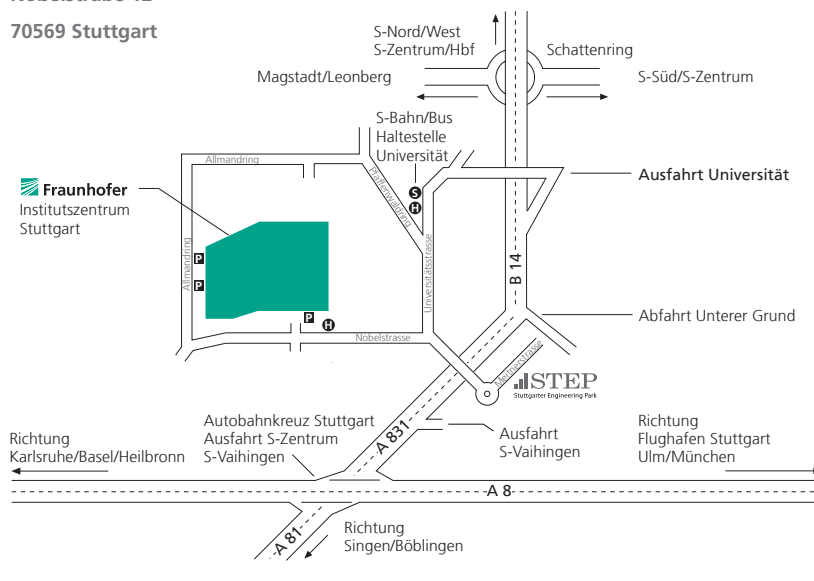

Fraunhofer

IAO

FRAUNHOFER-INSTITUT FÜR ARBEITSWIRTSCHAFT UND ORGANISATION IAO

So erreichen Sie uns:

Fraunhofer-Institutszentrum Stuttgart

Nobelstraße 12

70569 Stuttgart

Öffentliche Verkehrsmittel

Ab Stuttgart Hauptbahnhof oder Flughafen mit den S-Bahn-Linien S1, S2, S3 in Richtung Vaihingen. Haltestelle »Universität«. Ausgang »Wohngebiet Schranne/ Endelbang«, dann noch ca. 900 m bis zum Institut (etwa 15 Gehminuten) oder alternativ mit den Bus-Linien 84, 91, 92, 746, 747, 748 oder 749 bis zur Haltestelle »Nobelstraße«.

Auto | Autobahn A8 Karlsruhe -

München bis zum Autobahnkreuz Stuttgart, hier auf die A81/A831 (Singen), dann in Richtung Stuttgart-Zentrum, durchfahren bis Ausfahrt Universität, dort an der Ampel links abbiegen in die Universitätsstraße; diese mündet nach ca. 120 m in die Nobelstraße; direkt hinter der Bushaltestelle »Nobelstraße« rechts auf das Fraunhofer-Gelände abbiegen; Parkmöglichkeiten bestehen im Parkhaus des Institutszentrums.

By car | Arriving on the A8

Autobahn from the direction of Karlsruhe or Munich, when you reach the Stuttgart interchange (Autobahnkreuz Stuttgart), turn onto the A81/A381 following the signs to Stuttgart-Zentrum (city center). Continue to the exit "Universität" (university), then turn left at the traffic lights into Universitätstrasse, which leads into Nobelstrasse about 120 m later. The entrance to the Institute Center is on the right, just beyond the "Nobelstrasse" bus stop. Parking is available in the Institute Center's parking garage.