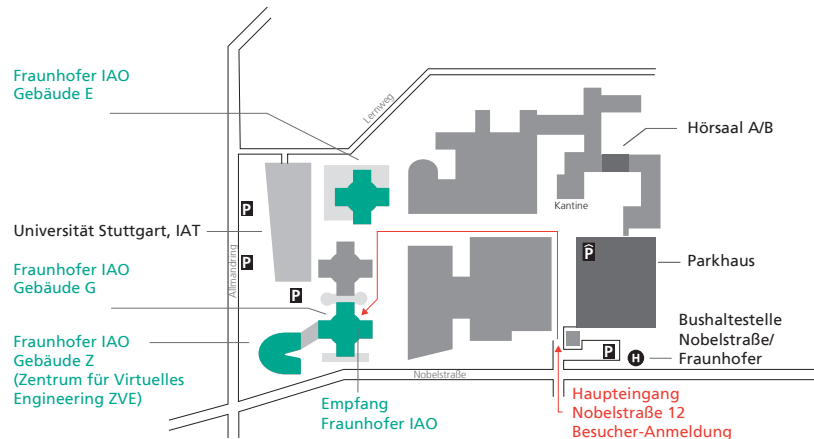

Fraunhofer-Institut für Arbeitswirtschaft und Organisation IAO
Institut für Arbeitswissenschaft und Technologiemanagement IAT
Nobelstraße 12
70569 Stuttgart

Presse und Öffentlichkeitsarbeit

Telefon +49 711 970-2124

presse@iao.fraunhofer.de