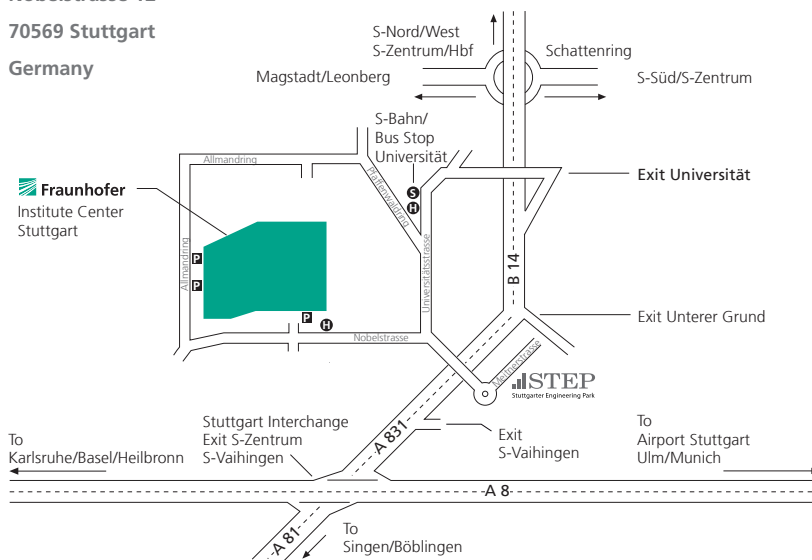

Ab Stuttgart Hauptbahnhof oder Flughafen mit den S-Bahn-Linien S1, S2, S3 in Richtung Vaihingen. Haltestelle »Universität«. Ausgang »Wohngebiet Schranne/ Endelbang«, dann noch ca. 900 m bis zum Institut (etwa 15 Gehminuten) oder alternativ mit den Bus-Linien 84, 91, 92, 746, 747, 748 oder 749 bis zur Haltestelle »Nobelstraße«.

Auto | Autobahn A8 Karlsruhe -

München bis zum Autobahnkreuz Stuttgart, hier auf die A81/A831 (Singen), dann in Richtung Stuttgart-Zentrum, durchfahren bis Ausfahrt Universität, dort an der Ampel links abbiegen in die Universitätsstraße; diese mündet nach ca. 120 m in die Nobelstraße; direkt hinter der Bushaltestelle »Nobelstraße« rechts auf das Fraunhofer-Gelände abbiegen; Parkmöglichkeiten bestehen im Parkhaus des Institutszentrums.

By S-Bahn (suburban rail)

From Stuttgart main station or the airport, take S-Bahn (suburban rail) line S1, S2 or S3 in the direction of Vaihingen as far as the stop "Universität" (university). Follow the exit sign "Wohngebiet Schranne/Endelbang". From here it is a 15 minute walk to the institute (about 900 m). Alternatively, take the bus line 84, 91, 92, 746, 747, 748 or 749 as far as the stop "Nobelstrasse".

By car | Arriving on the A8

Autobahn from the direction of Karlsruhe or Munich, when you reach the Stuttgart interchange (Autobahnkreuz Stuttgart), turn onto the A81/A381 following the signs to Stuttgart-Zentrum (city center). Continue to the exit "Universität" (university), then turn left at the traffic lights into Universitätstrasse, which leads into Nobelstrasse about 120 m later. The entrance to the Institute Center is on the right, just beyond the "Nobelstrasse" bus stop. Parking is available in the Institute Center's parking garage.