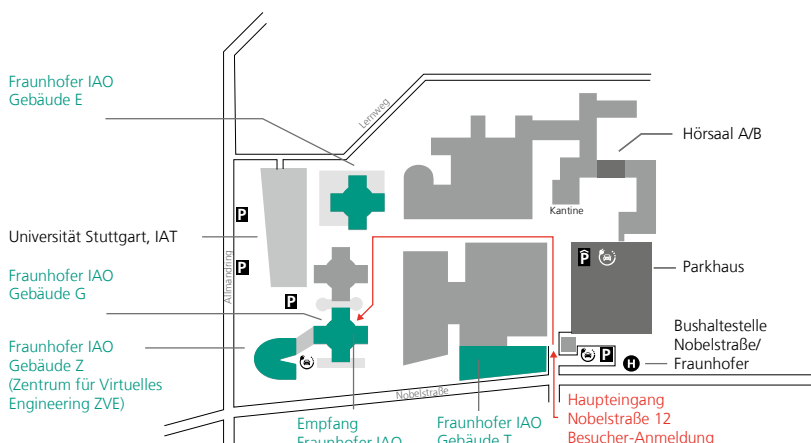

So erreichen Sie uns:

Fraunhofer IAO
Nobelstraße 12
70569 Stuttgart

Öffentliche Verkehrsmittel

Ab Stuttgart Hauptbahnhof oder Flughafen mit den S-Bahn-Linien S1, S2, S3 in Richtung Vaihingen. Haltestelle »Universität«. Aufgang »Wohngebiet Schranne/Endelbang«, dann Entlang der Universitätsstraße und Nobelstraße ca. 900 m bis zum Institut (etwa 15 Gehminuten). Alternativ ab Haltestelle »Universität« mit den Buslinien 84, 91, 92, 746, 747, 748 oder 749 bis zur Haltestelle »Nobelstraße/Fraunhofer« (ca. 3 Minuten).

Auto | Autobahn A8 Karlsruhe - München bis zum Autobahnkreuz Stuttgart, hier auf die A81/A831 (Singen), dann in Richtung Stuttgart-Zentrum, durchfahren bis Ausfahrt Universität, dort an der Ampel links abbiegen in die Universitätsstraße; diese mündet nach ca. 120 m in die Nobelstraße; direkt hinter der Bushaltestelle »Nobelstraße/Fraunhofer« rechts auf das Fraunhofer-Gelände abbiegen; Parkmöglichkeiten bestehen im Parkhaus des Institutszentrums.

By S-Bahn (suburban rail)

From Stuttgart main station
or the airport, take S-Bahn (suburban rail)
line S1, S2 or S3 in the direction of Vaihingen
as far as the stop "Universität" (uni-
versity). Follow the exit sign "Wohngebiet
Schranne/Endelbang". From here it is a 15
minute walk to the institute (about 900 m).
Alternatively, take the bus line 84, 91, 92,
746, 747, 748 or 749 as far as the stop "No-
belstrasse".

By car | Arriving on the A8 Autobahn

from the direction of Karlsruhe or Munich,
when you reach the Stuttgart interchange
(Autobahnkreuz Stuttgart), turn onto the
A81/A381 following the signs to Stuttgart-
Zentrum (city center). Continue to the exit
"Universität" (university), then turn left
at the traffic lights into Universitätstrasse,
which leads into Nobelstrasse about 120 m
later. The entrance to the Institute Center
is on the right, just beyond the "Nobelstrasse"
bus stop. Parking is available in the Institute
Center's parking garage.