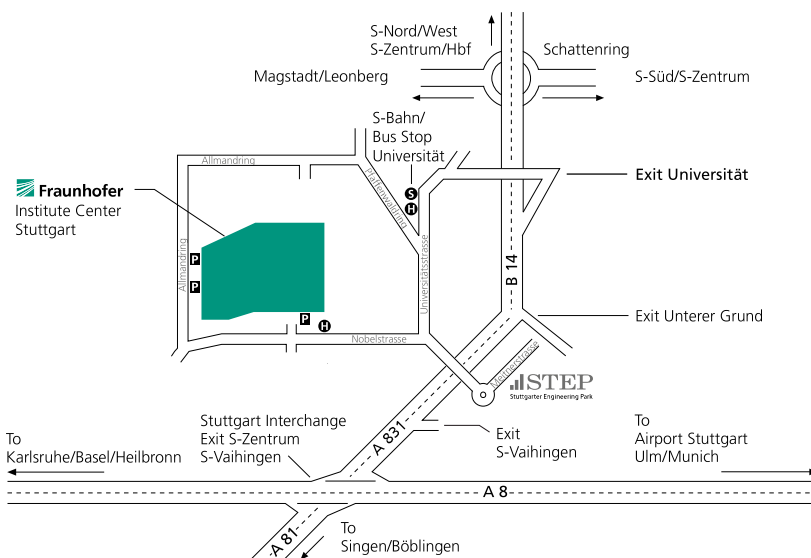

How to find us:
Fraunhofer IAO
Nobelstrasse 12
70569 Stuttgart
Germany

Fraunhofer Institute for Industrial
Engineering IAO
Institute for Human Factors and
Technology Management IAT
Nobelstrasse 12
70569 Stuttgart, Germany

Public Relations
Phone +49 711 970-2124
presse@iao.fraunhofer.de

By S-Bahn (suburban rail)

From Stuttgart main station
or the airport, take S-Bahn (suburban rail)
line S1, S2 or S3 in the direction of Vaihingen
as far as the stop "Universität" (uni-
versity). Follow the exit sign "Wohngebiet
Schranne/Endelbang". From here it is a 15
minute walk to the institute (about 900 m).
Alternatively, take the bus line 84, 91, 92,
746, 747, 748 or 749 as far as the stop "No-
belstrasse".

By car | Arriving on the A8 Autobahn

from the direction of Karlsruhe or Munich,
when you reach the Stuttgart interchange
(Autobahnkreuz Stuttgart), turn onto the
A81/A381 following the signs to Stuttgart-
Zentrum (city center). Continue to the exit
"Universität" (university), then turn left
at the traffic lights into Universitätstrasse,
which leads into Nobelstrasse about 120 m
later. The entrance to the Institute Center
is on the right, just beyond the "Nobelstrasse"
bus stop. Parking is available in the Institute
Center's parking garage.

Taxi | From the airport to the Institute Cen-
ter approximately 13 km (15 min.). From
Stuttgart main station approx. 12 km
(15 min.).