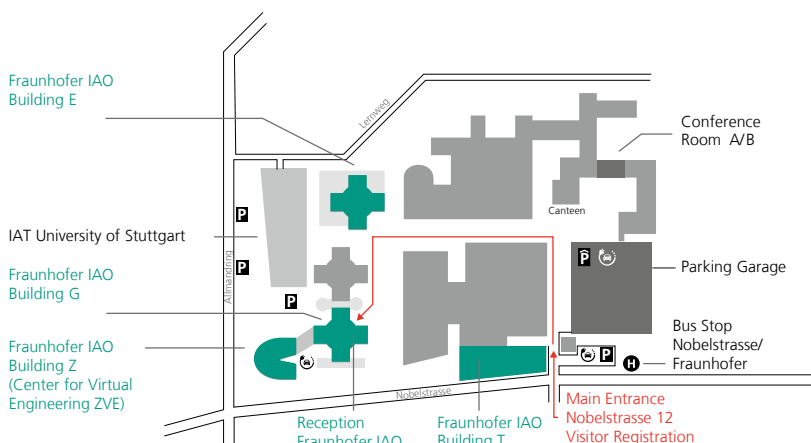

How to find us:
Fraunhofer IAO
Nobelstrasse 12
70569 Stuttgart
Germany

Fraunhofer Institute for Industrial
Engineering IAO
Institute for Human Factors and
Technology Management IAT
Nobelstrasse 12
70569 Stuttgart, Germany

Public Relations
Phone +49 711 970-2124
presse@iao.fraunhofer.de

By S-Bahn (suburban rail)

From Stuttgart main station
or the airport, take S-Bahn (suburban rail)
line S1, S2 or S3 in the direction of Vaihingen
as far as the stop "Universität" (uni-
versity). Follow the exit sign "Wohngebiet
Schranne/Endelbang". From here it is a 15
minute walk to the institute (about 900 m).
Alternatively, take the bus line 84, 91, 92,
746, 747, 748 or 749 as far as the stop "No-
belstrasse".

By car | Arriving on the A8 Autobahn

from the direction of Karlsruhe or Munich,
when you reach the Stuttgart interchange
(Autobahnkreuz Stuttgart), turn onto the
A81/A381 following the signs to Stuttgart-
Zentrum (city center). Continue to the exit
"Universität" (university), then turn left
at the traffic lights into Universitätstrasse,
which leads into Nobelstrasse about 120 m
later. The entrance to the Institute Center
is on the right, just beyond the "Nobelstrasse"
bus stop. Parking is available in the Institute
Center's parking garage.

Taxi | From the airport to the Institute Cen-
ter approximately 13 km (15 min.). From
Stuttgart main station approx. 12 km
(15 min.).