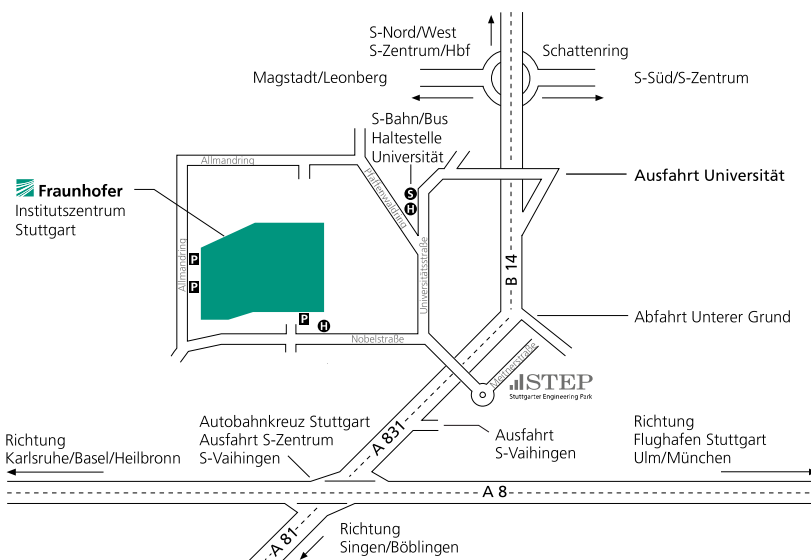

So erreichen Sie uns:

Fraunhofer IAO
Nobelstraße 12
70569 Stuttgart

Öffentliche Verkehrsmittel

Ab Stuttgart Hauptbahnhof oder Flughafen mit den S-Bahn-Linien S1, S2, S3 in Richtung Vaihingen. Haltestelle »Universität«. Aufgang »Wohngebiet Schranne/Endelbang«, dann Entlang der Universitätsstraße und Nobelstraße ca. 900 m bis zum Institut (etwa 15 Gehminuten). Alternativ ab Haltestelle »Universität« mit den Buslinien 84, 91, 92, 746, 747, 748 oder 749 bis zur Haltestelle »Nobelstraße/Fraunhofer« (ca. 3 Minuten).

Auto | Autobahn A8 Karlsruhe - München bis zum Autobahnkreuz Stuttgart, hier auf die A81/A831 (Singen), dann in Richtung Stuttgart-Zentrum, durchfahren bis Ausfahrt Universität, dort an der Ampel links abbiegen in die Universitätsstraße; diese mündet nach ca. 120 m in die Nobelstraße; direkt hinter der Bushaltestelle »Nobelstraße/Fraunhofer« rechts auf das Fraunhofer-Gelände abbiegen; Parkmöglichkeiten bestehen im Parkhaus des Institutszentrums.

By S-Bahn (suburban rail)

From Stuttgart main station
or the airport, take S-Bahn (suburban rail)
line S1, S2 or S3 in the direction of Vaihingen
as far as the stop "Universität" (uni-
versity). Follow the exit sign "Wohngebiet
Schranne/Endelbang". From here it is a 15
minute walk to the institute (about 900 m).
Alternatively, take the bus line 84, 91, 92,
746, 747, 748 or 749 as far as the stop "No-
belstrasse".

By car | Arriving on the A8 Autobahn

from the direction of Karlsruhe or Munich,
when you reach the Stuttgart interchange
(Autobahnkreuz Stuttgart), turn onto the
A81/A381 following the signs to Stuttgart-
Zentrum (city center). Continue to the exit
"Universität" (university), then turn left
at the traffic lights into Universitätstrasse,
which leads into Nobelstrasse about 120 m
later. The entrance to the Institute Center
is on the right, just beyond the "Nobelstrasse"
bus stop. Parking is available in the Institute
Center's parking garage.